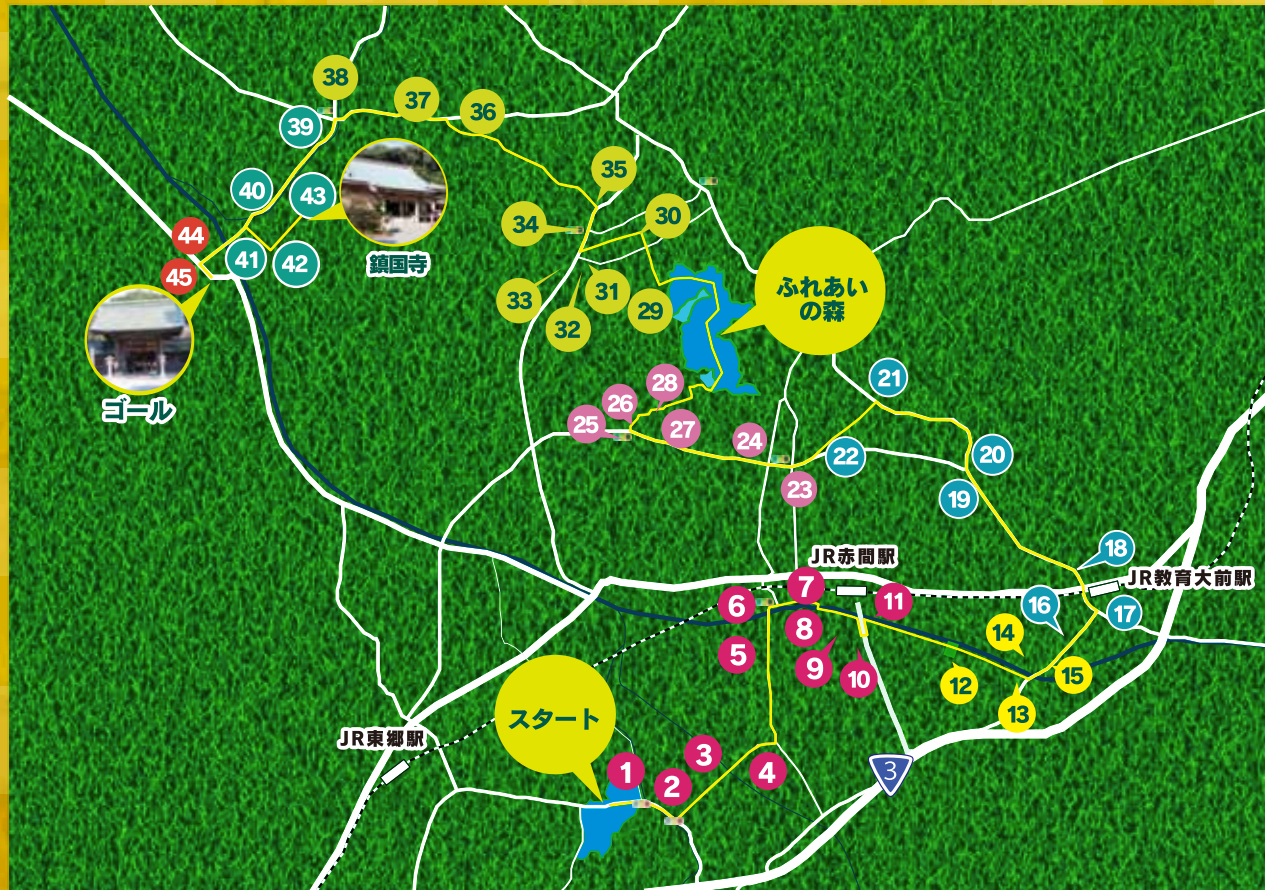

【チェックポイント】田久桜公園 6.6km 

12	田久橋【直進】	
13	桜公園出口【左折】	
14	辻田橋【横断歩道を直進】	
15	赤間溝口【交差点を直進】	

【クイズラリーポイント】赤馬館 7.9km 

16	江藤歯科【直進】	
17	赤間上町【左折】	
18	赤間西信号【交差点を直進】	
19	三郎丸信号【交差点を直進】	
20	泉ヶ丘信号【交差点を直進】	
21	平等寺信号【左折】	
22	くりえいとスポーツ公園手前【右折して横断歩道を渡る】	

【チェックポイント】くりえいとスポーツ公園 10.9km 

歴史・食・魅力あるむなかたを歩こう

## ウォーキングマップ

23	くりえいと北信号【交差点を直進】
24	須ヶ浦信号【交差点を直進】
25	城西ヶ丘北信号【交差点を渡って右折】
26	ふれあいの森へ①【右折、道路横断】
27	ふれあいの森へ②【左折】
28	ふれあいの森へ③【右折】

【チェックポイント】  
13.9km ふれあいの森入口 

ふれあいの森散策路

【チェックポイント】  
15.4km ふれあいの森駐車場【お昼の軽食】

29	ふれあいの森出口【道路横断して直進】
30	宗像コモン①【左折】
31	宗像コモン②【左折】
32	宗像コモン③【右折】
33	宗像コモン④【右折】
34	宗像コモン西信号【交差点を渡って右折】
35	池浦【横断歩道を渡って左折】
36	江口【左折して横断歩道を渡る】
37	エコパーク入口【直進】
38	又田橋信号【交差点を渡って、右折して選果場へ】

【チェックポイント】  
19.2km JAむなかた玄海選果場 

39	又田橋信号【交差点を直進】
40	釣川手前横断歩道【横断歩道を渡って左折】
41	鎮国寺へ①【右折】
42	鎮国寺へ②【左折】
43	鎮国寺 階段

20.9km 【クイズラリーポイント】鎮国寺 

44	40 釣川手前の横断歩道に戻る【横断歩道を渡って、左折】
45	宗像大社前信号【交差点を渡って、左折して交差点を渡る】